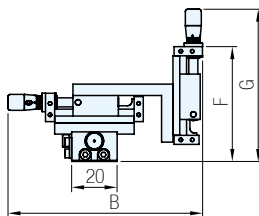

RoHS

直式XYZ軸

旁式XYZ軸

直式 XYZ 軸  
L(左側)

直式 XYZ 軸  
R(右側)

旁式 XYZ 軸  
L(左側)

旁式 XYZ 軸  
R(右側)

品 號	檯面 C	A	B	D	E	F	G	J	備註	軸位
AFS-0018	20	(58.6)	(60)	8	12.5	77	(92.6)	3×M3×0.5	直式XYZ軸	L(左側)
AFS-0020										R(右側)
AFS-0022	20	(58.6)	(86)	8	12.5	50.5	(67 )	3×M3×0.5	旁式XYZ軸	L(左側)
AFS-0024										R(右側)

Ps. 備註

· 材質、規格表等詳細資料請參閱AFS首頁

訂貨： 品 號 交期： 14 天

AFS-0018