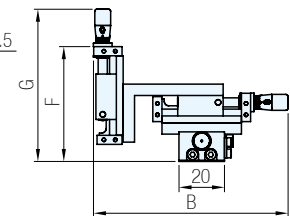

RoHS

直式XYZ軸

旁式XYZ軸

直式 XYZ 軸  
L(左側)

直式 XYZ 軸  
R(右側)

旁式 XYZ 軸  
L(左側)

旁式 XYZ 軸  
R(右側)

品 號	檯面 C	A	B	D	E	F	G	J	備註	軸位
AFS-0018	20	(58.6)	(60)	8	12.5	77	(92.6)	3×M3×0.5	直式XYZ軸	L(左側)
AFS-0020										R(右側)
AFS-0022	20	(58.6)	(86)	8	12.5	50.5	(67 )	3×M3×0.5	旁式XYZ軸	L(左側)
AFS-0024										R(右側)

Ps. 備註

· 材質、規格表等詳細資料請參閱AFS首頁

訂貨： 品 號 交期： 14 天

AFS-0018