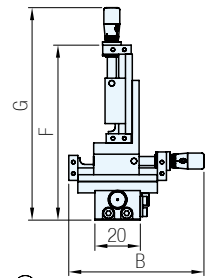

RoHS

直式XYZ軸

旁式XYZ軸

直式 XYZ 軸  
L(左側)

直式 XYZ 軸  
R(右側)

旁式 XYZ 軸  
L(左側)

旁式 XYZ 軸  
R(右側)

品 號	檯面 C	A	B	D	E	F	G	J	備註	軸位
AFS-0018	20	(58.6)	(60)	8	12.5	77	(92.6)	3×M3×0.5	直式XYZ軸	L(左側)
AFS-0020										R(右側)
AFS-0022	20	(58.6)	(86)	8	12.5	50.5	(67 )	3×M3×0.5	旁式XYZ軸	L(左側)
AFS-0024										R(右側)

Ps. 備註

· 材質、規格表等詳細資料請參閱AFS首頁

訂貨： 品 號 交期： 14 天

AFS-0018