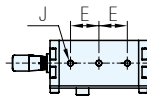

RoHS

直式XYZ軸

旁式XYZ軸

直式 XYZ 軸  
L(左側)

直式 XYZ 軸  
R(右側)

旁式 XYZ 軸  
L(左側)

旁式 XYZ 軸  
R(右側)

品 號	檯面 C	A	B	D	E	F	G	J	備註	軸位
AFS-0018	20	(58.6)	(60)	8	12.5	77	(92.6)	3×M3×0.5	直式XYZ軸	L(左側)
AFS-0020										R(右側)
AFS-0022	20	(58.6)	(86)	8	12.5	50.5	(67 )	3×M3×0.5	旁式XYZ軸	L(左側)
AFS-0024										R(右側)