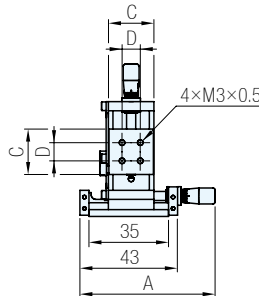

RoHS

直式XYZ軸

旁式XYZ軸

直式 XYZ 軸  
L(左側)

直式 XYZ 軸  
R(右側)

旁式 XYZ 軸  
L(左側)

旁式 XYZ 軸  
R(右側)

品 號	檯面 C	A	B	D	E	F	G	J	備註	軸位
AFS-0018	20	(58.6)	(60)	8	12.5	77	(92.6)	3×M3×0.5	直式XYZ軸	L(左側)
AFS-0020										R(右側)
AFS-0022	20	(58.6)	(86)	8	12.5	50.5	(67 )	3×M3×0.5	旁式XYZ軸	L(左側)
AFS-0024										R(右側)

Ps. 備註

· 材質、規格表等詳細資料請參閱AFS首頁

訂貨： 品 號 交期： 14 天

AFS-0018