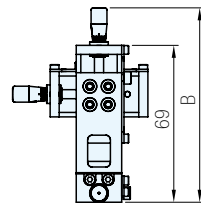

RoHS

直式XYZ軸

旁式XYZ軸

直式 XYZ 軸  
L(左側)

直式 XYZ 軸  
R(右側)

旁式 XYZ 軸  
L(左側)

旁式 XYZ 軸  
R(右側)

品 號	檯面 C	A	B	D	E	F	G	J	備註	軸位
AFS-0018	20	(58.6)	(60)	8	12.5	77	(92.6)	3×M3×0.5	直式XYZ軸	L(左側)
AFS-0020										R(右側)
AFS-0022	20	(58.6)	(86)	8	12.5	50.5	(67 )	3×M3×0.5	旁式XYZ軸	L(左側)
AFS-0024										R(右側)