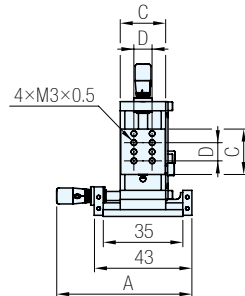

RoHS

直式XYZ軸

旁式XYZ軸

直式 XYZ 軸  
L(左側)

直式 XYZ 軸  
R(右側)

旁式 XYZ 軸  
L(左側)

旁式 XYZ 軸  
R(右側)

品 號	檯面 C	A	B	D	E	F	G	J	備註	軸位
AFS-0018	20	(58.6)	(60)	8	12.5	77	(92.6)	3×M3×0.5	直式XYZ軸	L(左側)
AFS-0020										R(右側)
AFS-0022	20	(58.6)	(86)	8	12.5	50.5	(67 )	3×M3×0.5	旁式XYZ軸	L(左側)
AFS-0024										R(右側)

Ps. 備註

· 材質、規格表等詳細資料請參閱AFS首頁

訂貨： 品 號 交期： 14 天

AFS-0018