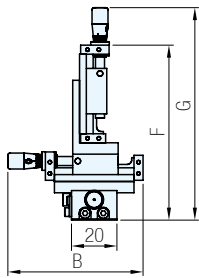

RoHS

直式XYZ軸

旁式XYZ軸

直式 XYZ 軸  
L(左側)

直式 XYZ 軸  
R(右側)

旁式 XYZ 軸  
L(左側)

旁式 XYZ 軸  
R(右側)

品 號	檯面 C	A	B	D	E	F	G	J	備註	軸位
AFS-0018	20	(58.6)	(60)	8	12.5	77	(92.6)	3×M3×0.5	直式XYZ軸	L(左側)
AFS-0020										R(右側)
AFS-0022	20	(58.6)	(86)	8	12.5	50.5	(67 )	3×M3×0.5	旁式XYZ軸	L(左側)
AFS-0024										R(右側)

Ps. 備註

· 材質、規格表等詳細資料請參閱AFS首頁

訂貨： 品 號 交期： 14 天

AFS-0018