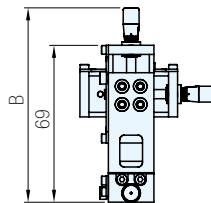

RoHS

直式XYZ軸

旁式XYZ軸

直式 XYZ 軸  
L(左側)

直式 XYZ 軸  
R(右側)

旁式 XYZ 軸  
L(左側)

旁式 XYZ 軸  
R(右側)

品 號	檯面 C	A	B	D	E	F	G	J	備註	軸位
AFS-0018	20	(58.6)	(60)	8	12.5	77	(92.6)	3×M3×0.5	直式XYZ軸	L(左側)
AFS-0020										R(右側)
AFS-0022	20	(58.6)	(86)	8	12.5	50.5	(67 )	3×M3×0.5	旁式XYZ軸	L(左側)
AFS-0024										R(右側)