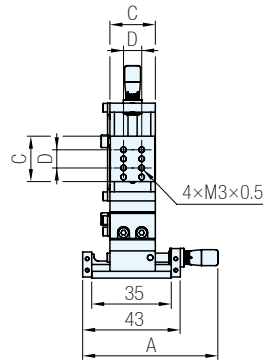

RoHS

直式XYZ軸

旁式XYZ軸

直式 XYZ 軸  
L(左側)

直式 XYZ 軸  
R(右側)

旁式 XYZ 軸  
L(左側)

旁式 XYZ 軸  
R(右側)

品 號	檯面 C	A	B	D	E	F	G	J	備註	軸位
AFS-0018	20	(58.6)	(60)	8	12.5	77	(92.6)	3×M3×0.5	直式XYZ軸	L(左側)
AFS-0020										R(右側)
AFS-0022	20	(58.6)	(86)	8	12.5	50.5	(67 )	3×M3×0.5	旁式XYZ軸	L(左側)
AFS-0024										R(右側)

Ps. 備註

· 材質、規格表等詳細資料請參閱AFS首頁

訂貨： 品 號 交期： 14 天

AFS-0018