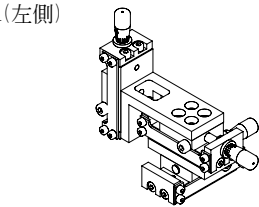

RoHS

直式XYZ軸

旁式XYZ軸

直式 XYZ 軸  
L(左側)

直式 XYZ 軸  
R(右側)

旁式 XYZ 軸  
L(左側)

旁式 XYZ 軸  
R(右側)

品 號	檯面 C	A	B	D	E	F	G	J	備註	軸位
AFS-0018	20	(58.6)	(60)	8	12.5	77	(92.6)	3×M3×0.5	直式XYZ軸	L(左側)
AFS-0020										R(右側)
AFS-0022	20	(58.6)	(86)	8	12.5	50.5	(67 )	3×M3×0.5	旁式XYZ軸	L(左側)
AFS-0024										R(右側)