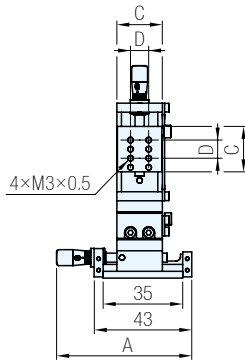

RoHS

直式XYZ軸

旁式XYZ軸

直式 XYZ 軸  
L(左側)

直式 XYZ 軸  
R(右側)

旁式 XYZ 軸  
L(左側)

旁式 XYZ 軸  
R(右側)

品 號	檯面 C	A	B	D	E	F	G	J	備註	軸位
AFS-0018	20	(58.6)	(60)	8	12.5	77	(92.6)	3×M3×0.5	直式XYZ軸	L(左側)
AFS-0020										R(右側)
AFS-0022	20	(58.6)	(86)	8	12.5	50.5	(67 )	3×M3×0.5	旁式XYZ軸	L(左側)
AFS-0024										R(右側)

Ps. 備註

· 材質、規格表等詳細資料請參閱AFS首頁

訂貨： 品 號 交期： 14 天

AFS-0018