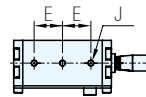

RoHS

直式XYZ軸

旁式XYZ軸

直式 XYZ 軸  
L(左側)

直式 XYZ 軸  
R(右側)

旁式 XYZ 軸  
L(左側)

旁式 XYZ 軸  
R(右側)

品 號	檯面 C	A	B	D	E	F	G	J	備註	軸位
AFS-0018	20	(58.6)	(60)	8	12.5	77	(92.6)	3×M3×0.5	直式XYZ軸	L(左側)
AFS-0020										R(右側)
AFS-0022	20	(58.6)	(86)	8	12.5	50.5	(67 )	3×M3×0.5	旁式XYZ軸	L(左側)
AFS-0024										R(右側)